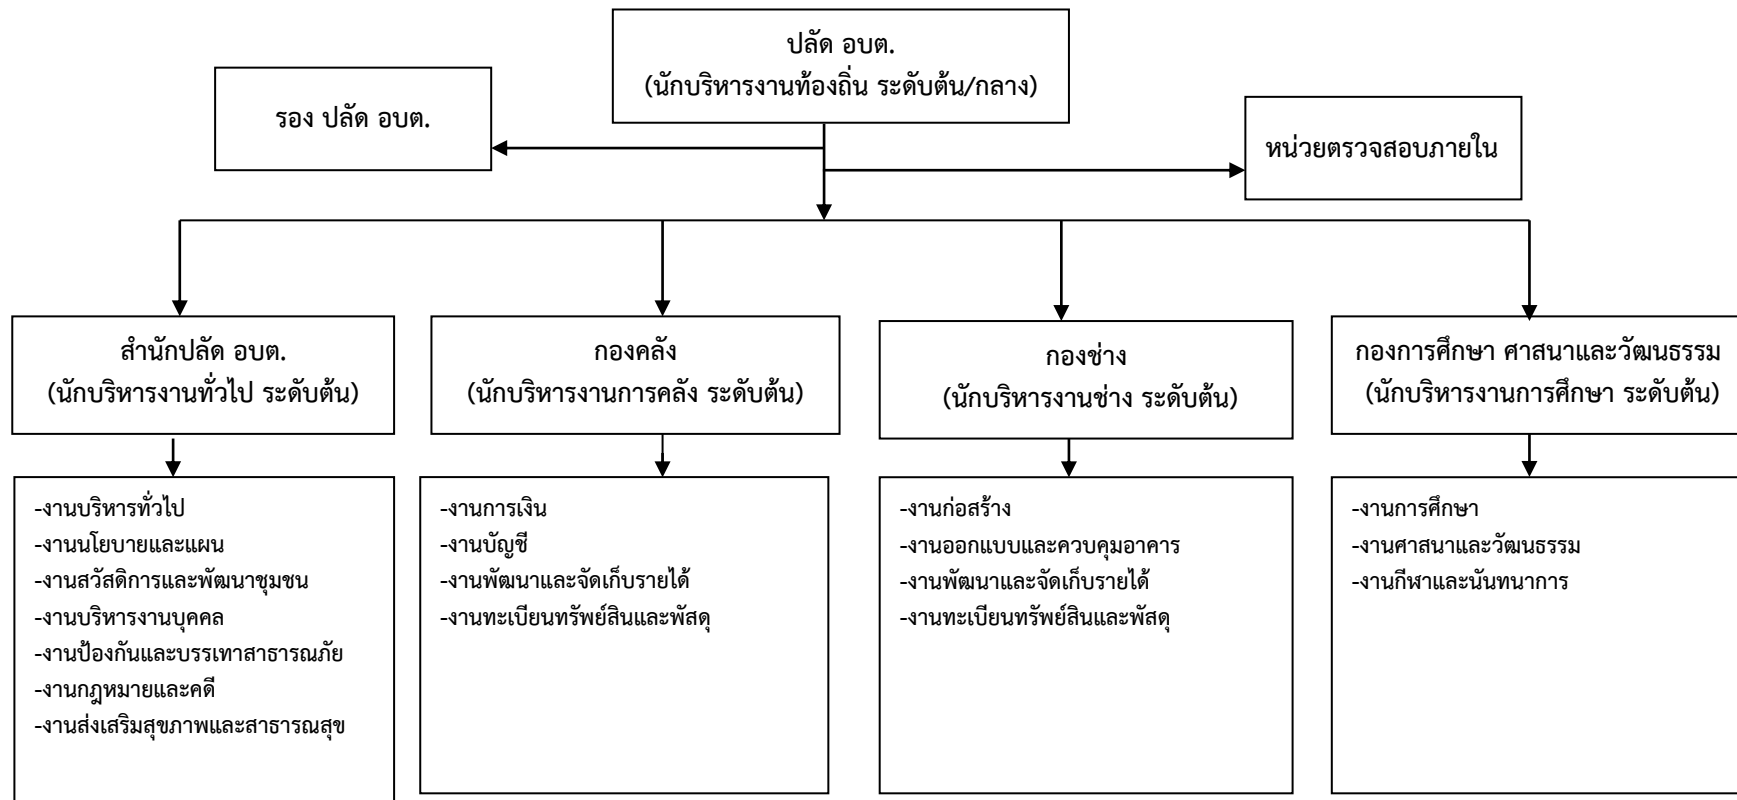

๑๐. แผนภูมิโครงสร้างการแบ่งส่วนราชการตามแผนอัตรากำลัง ๓ ปี

กรอบโครงสร้างส่วนราชการขององค์การบริหารส่วนตำบลลำเลียง

โครงสร้างสำนักปลัด (อบต.)

โครงสร้างกองคลัง

โครงสร้างกองช่าง

โครงสร้างกองการศึกษา ศาสนา และวัฒนธรรม

โครงสร้างหน่วยตรวจสอบภายใน

แผนผังโครงสร้างองค์การบริหารส่วนตำบลลำเลียง