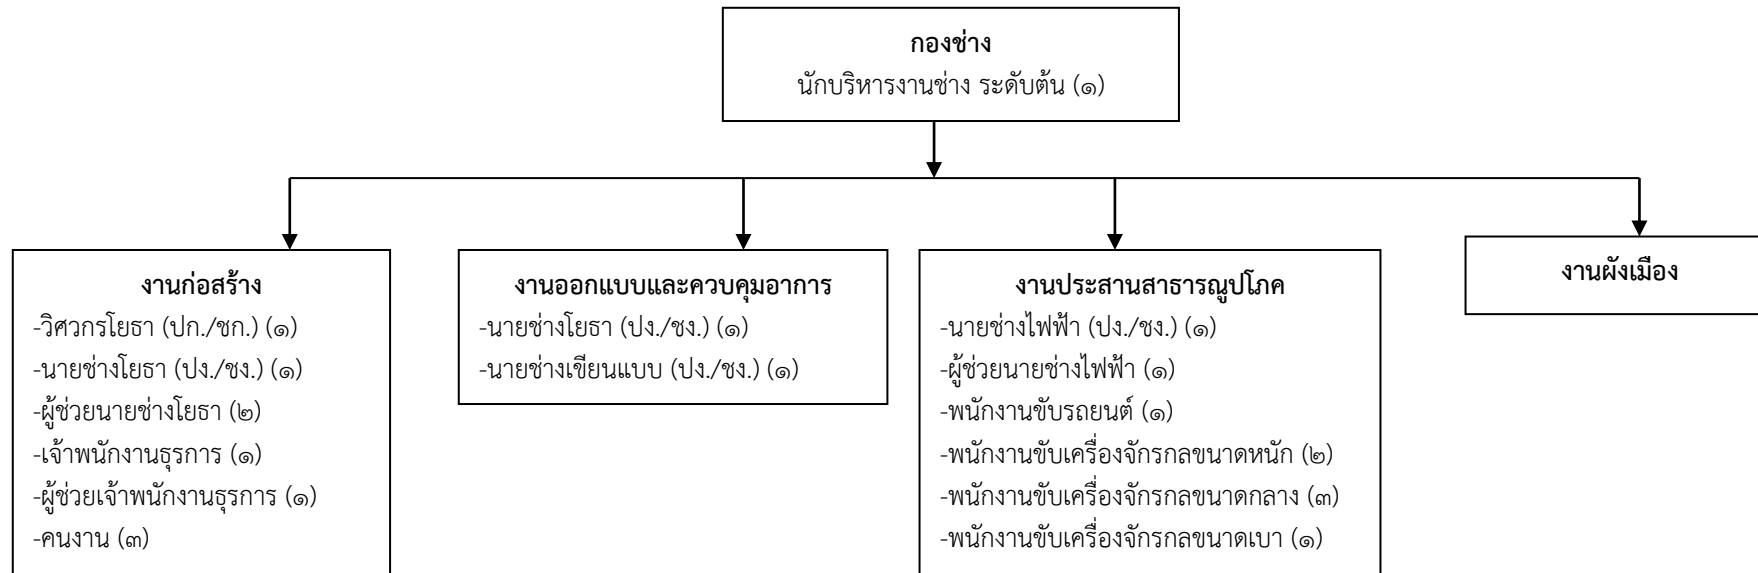

๑๐. แผนภูมิโครงสร้างการแบ่งส่วนราชการตามแผนอัตรากำลัง ๓ ปี

กรอบโครงสร้างส่วนราชการขององค์การบริหารส่วนตำบลลำเลียง

โครงสร้างสำนักปลัด (อบต.)

โครงสร้างกองคลัง

โครงสร้างกองช่าง

โครงสร้างกองการศึกษา ศาสนา และวัฒนธรรม

โครงสร้างหน่วยตรวจสอบภายใน

แผนผังโครงสร้างองค์การบริหารส่วนตำบลลำเลียง