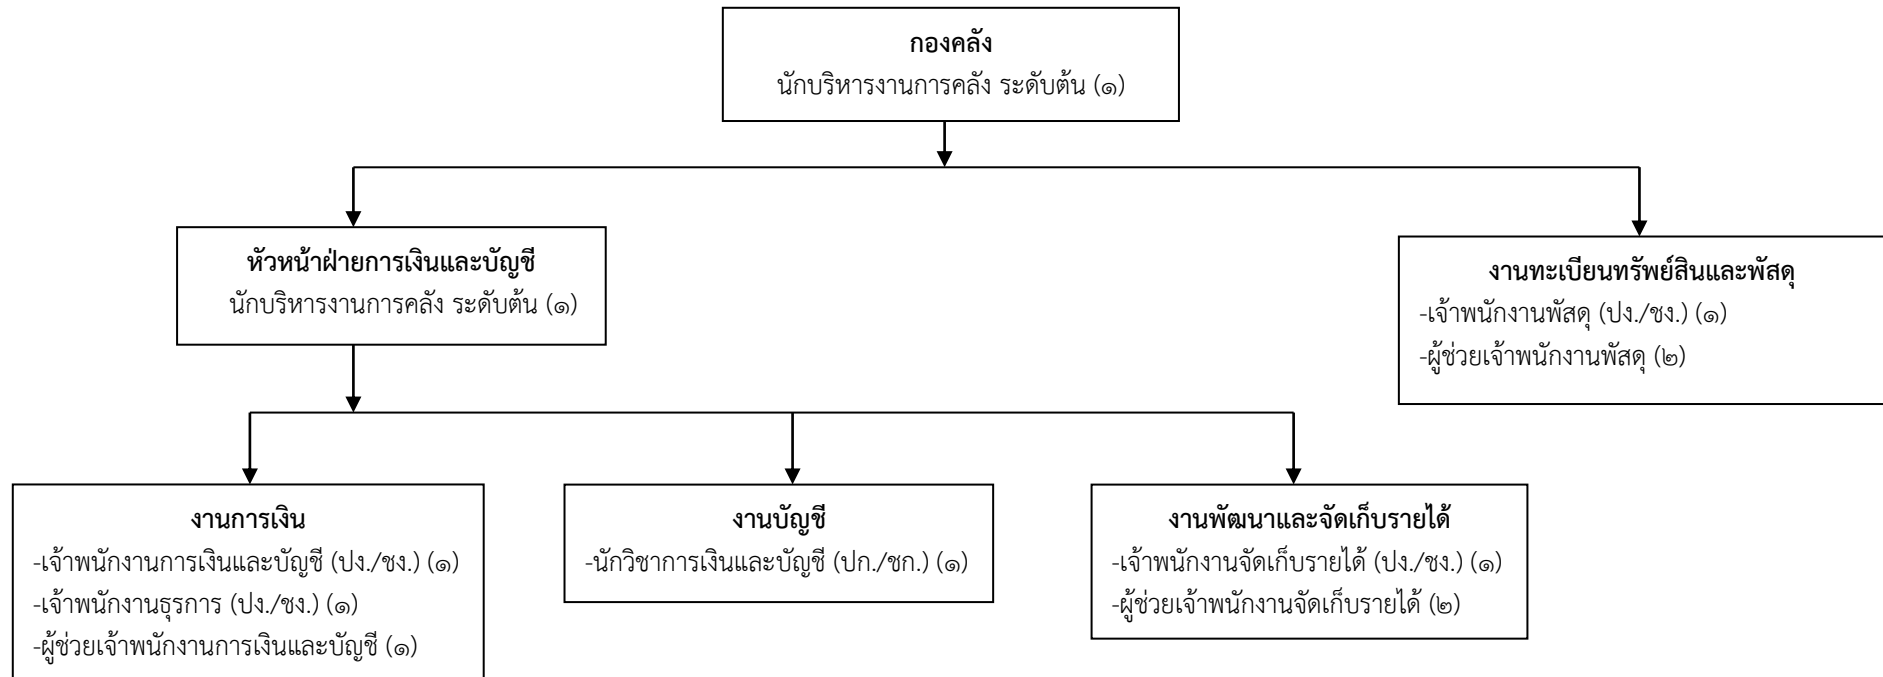

๑๐. แผนภูมิโครงสร้างการแบ่งส่วนราชการตามแผนอัตรากำลัง ๓ ปี

กรอบโครงสร้างส่วนราชการขององค์การบริหารส่วนตำบลลำเลียง

โครงสร้างสำนักปลัด (อบต.)

โครงสร้างกองคลัง

โครงสร้างกองช่าง

โครงสร้างกองการศึกษา ศาสนา และวัฒนธรรม

โครงสร้างหน่วยตรวจสอบภายใน

แผนผังโครงสร้างองค์การบริหารส่วนตำบลลำเลียง