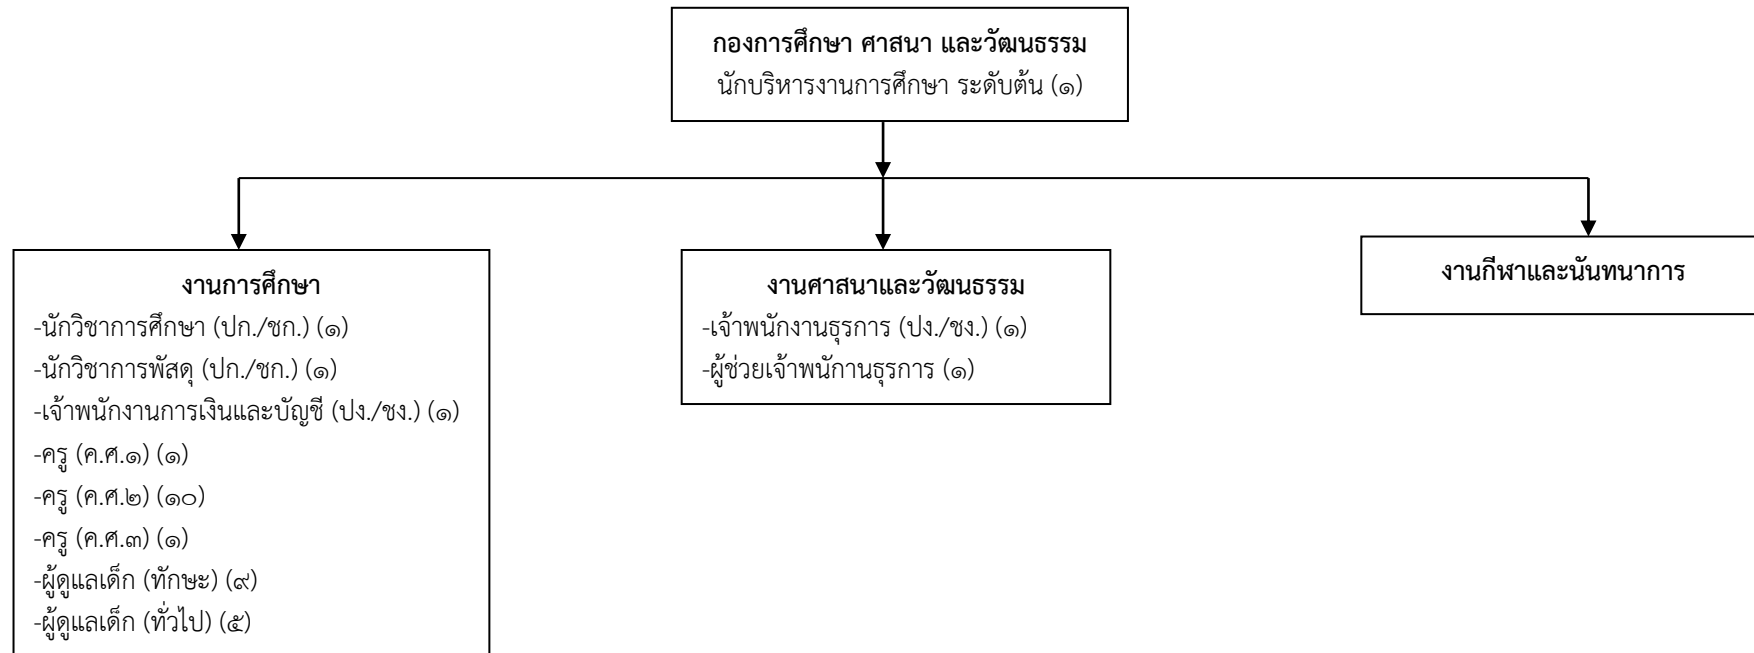

๑๐. แผนภูมิโครงสร้างการแบ่งส่วนราชการตามแผนอัตรากำลัง ๓ ปี

กรอบโครงสร้างส่วนราชการขององค์การบริหารส่วนตำบลลำเลียง

โครงสร้างสำนักปลัด (อบต.)

โครงสร้างกองคลัง

โครงสร้างกองช่าง

โครงสร้างกองการศึกษา ศาสนา และวัฒนธรรม

โครงสร้างหน่วยตรวจสอบภายใน

แผนผังโครงสร้างองค์การบริหารส่วนตำบลลำเลียง