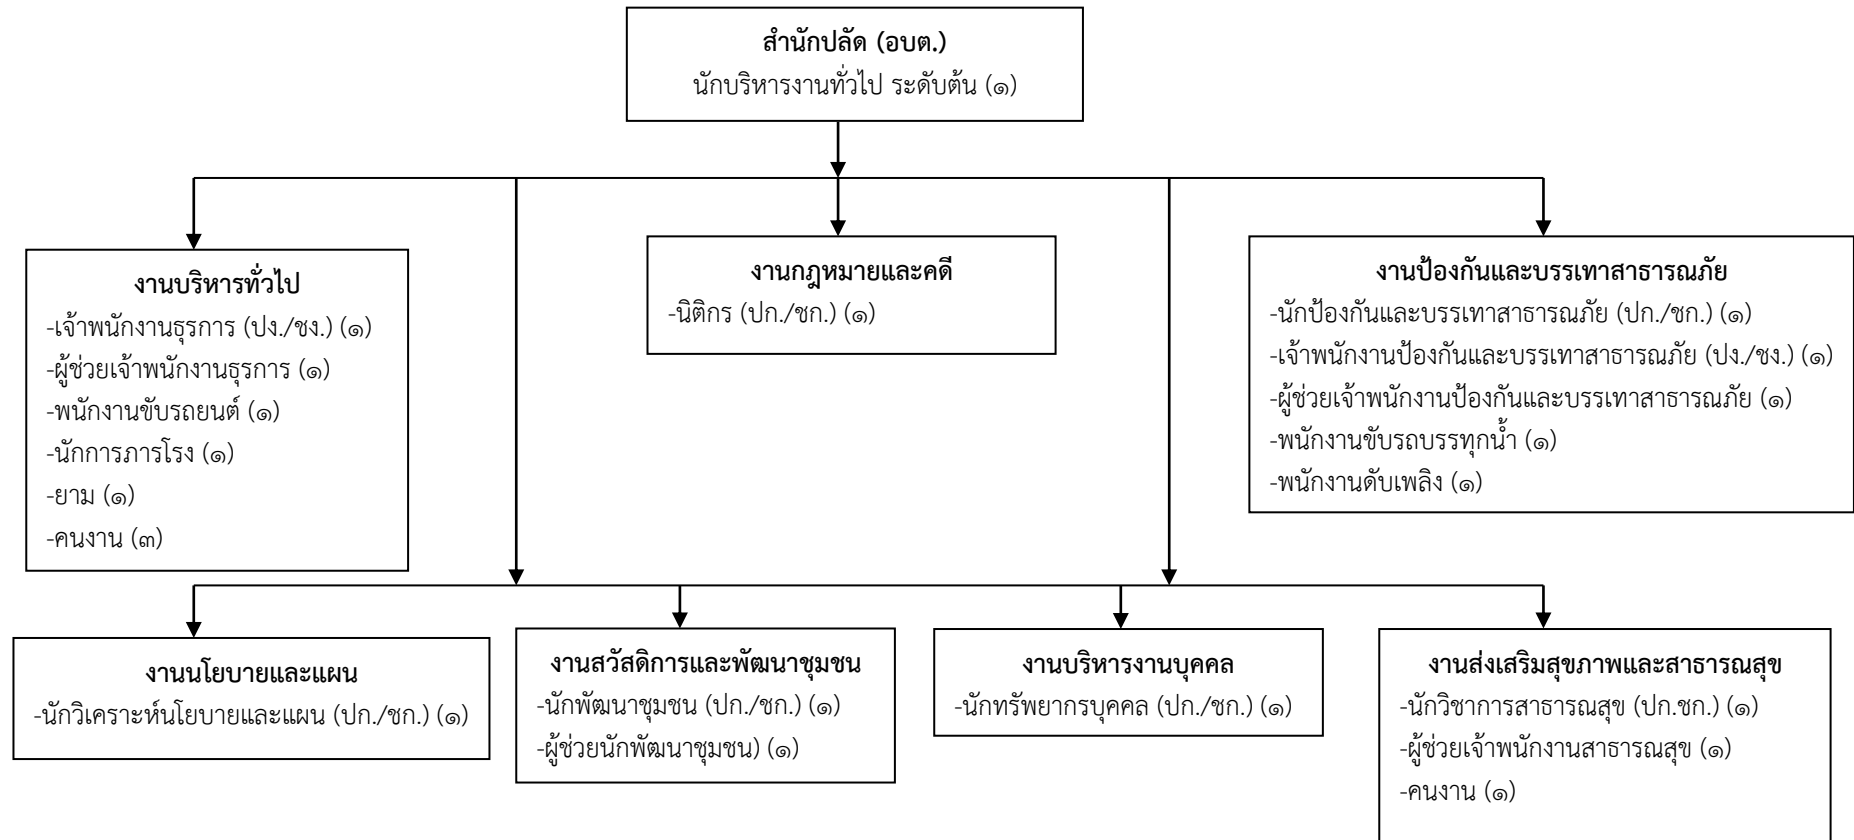

๑๐. แผนภูมิโครงสร้างการแบ่งส่วนราชการตามแผนอัตรากำลัง ๓ ปี

กรอบโครงสร้างส่วนราชการขององค์การบริหารส่วนตำบลลำเลียง

โครงสร้างสำนักปลัด (อบต.)

โครงสร้างกองคลัง

โครงสร้างกองช่าง

โครงสร้างกองการศึกษา ศาสนา และวัฒนธรรม

โครงสร้างหน่วยตรวจสอบภายใน

แผนผังโครงสร้างองค์การบริหารส่วนตำบลลำเลียง